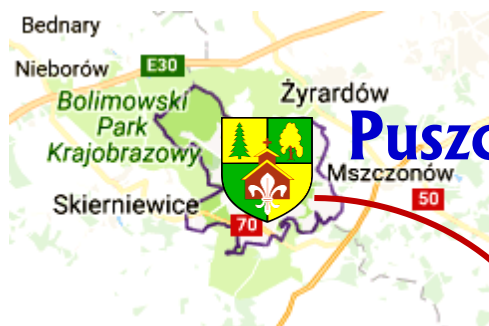

30 czerwca – 2 lipca

**PIESZA
PIELGRZYMKA MĘSKA
ku czci Opatrzności Bożej
i Św. Stanisława Papczyńskiego**

Puszcza Mariańska

Więcej informacji :

**Ks. Kustosz 507 465 043
Mariusz Sosnowski 506 750 641**

Góra Kalwaria